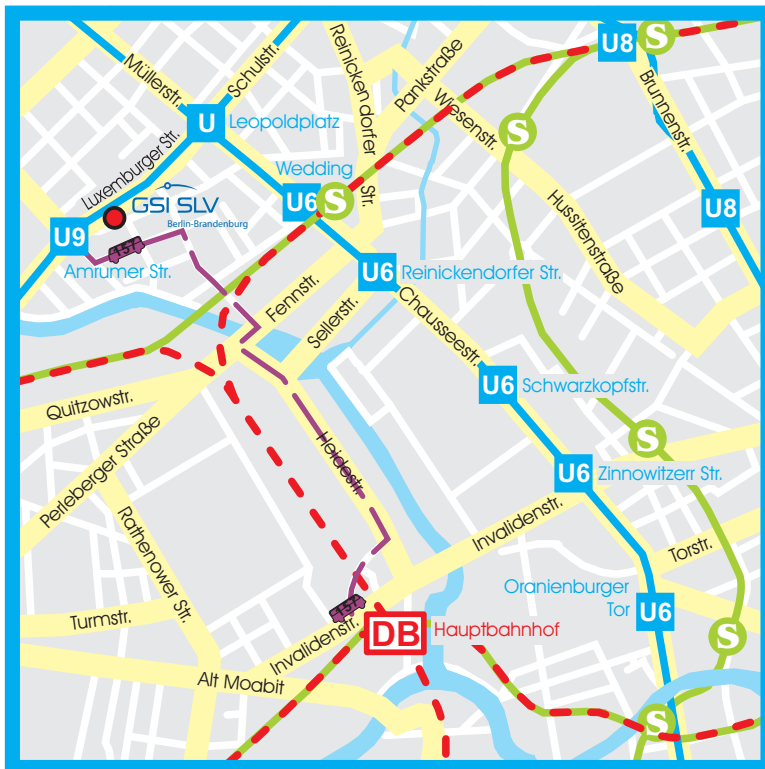

ANFAHRT

Schweißtechnische
Lehr- und Versuchsanstalt
SLV Berlin-Brandenburg
Niederlassung der GSI mbH
Luxemburger Str. 21
13353 Berlin

Tel. 030 / 45001-116

Ankunft

Hauptbahnhof:

Bus 157 Richtung U-Leopoldplatz bis
U-Amrumer Straße (ca. 10 Minuten)

oder
S5/S7/S9 ab Gleis 16 bis
Zoologischer Garten

U9
Richtung Osloer Straße bis
Amrumer Straße (ca. 20 Minuten)

oder
Taxi ca. 10 Minuten

Flughafen Berlin Tegel:

Bus TXL Richtung Mollstraße/Prenzlauer
Allee bis Hauptbahnhof, dann wie
unter Hauptbahnhof beschrieben
(ca. 35 Minuten)

oder
Taxi ca. 20 Minuten

Flughafen Berlin Schönefeld:

S9 Richtung Spandau bis
Jannowitzbrücke
U8 Richtung Wittenau bis
Osloer Straße
U9 Rathaus Steglitz bis
Amrumer Straße (ca. 1 Std.)

oder
Taxi ca. 45 Minuten