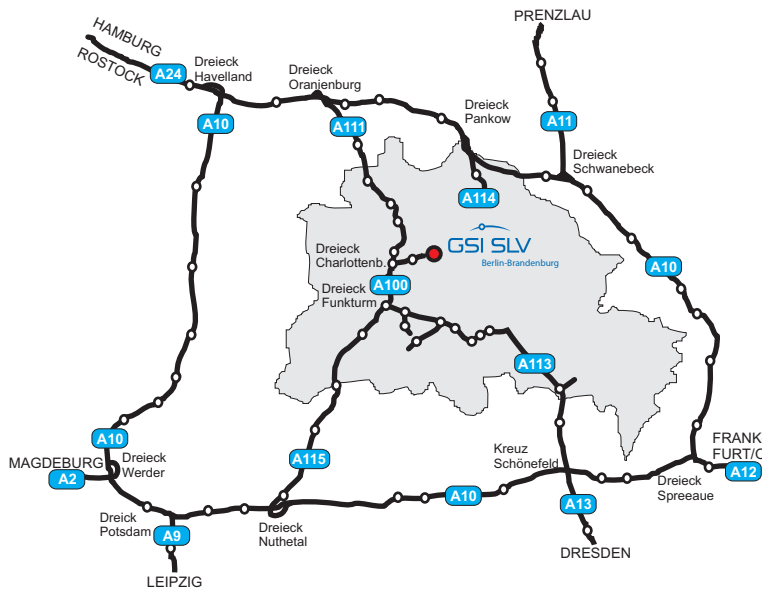

ANFAHRT

Schweißtechnische
Lehr- und Versuchsanstalt
SLV Berlin-Brandenburg
Niederlassung der GSI mbH
Luxemburger Str. 21
13353 Berlin

Tel. 030 / 45001-116

Ankunft

Hauptbahnhof:

Bus 157 Richtung U-Leopoldplatz bis
U-Amrumer Straße (ca. 10 Minuten)

oder
S5/S7/S9 ab Gleis 16 bis
Zoologischer Garten

U9
Richtung Osloer Straße bis
Amrumer Straße (ca. 20 Minuten)

oder
Taxi ca. 10 Minuten

Flughafen Berlin Tegel:

Bus TXL Richtung Mollstraße/Prenzlauer
Allee bis Hauptbahnhof, dann wie
unter Hauptbahnhof beschrieben
(ca. 35 Minuten)

oder
Taxi ca. 20 Minuten

Flughafen Berlin Schönefeld:

S9 Richtung Spandau bis
Jannowitzbrücke
U8 Richtung Wittenau bis
Osloer Straße
U9 Rathaus Steglitz bis
Amrumer Straße (ca. 1 Std.)

oder
Taxi ca. 45 Minuten